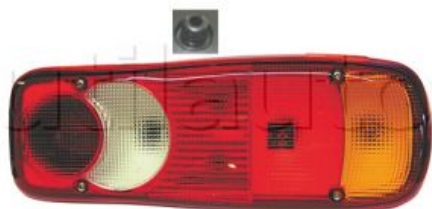

## Feu arrière VIGNAL LC5 à ampoules - 24 Volts - 350 x 130 x 83 mm

Stop - Position - Clignotant - Antibrouillard - Feu de recul  
Dimensions : L 350 x l 130 x Ep 83 mm

Fixation 2 vis ø 8 mm - Entraxe 152 mm

Homologué ADR

Référence	Caractéristiques	Connexion	Page Catalogue
VI152130	Feu gauche ou droit - Position horizontale ou verticale	Presse-étoupe	109