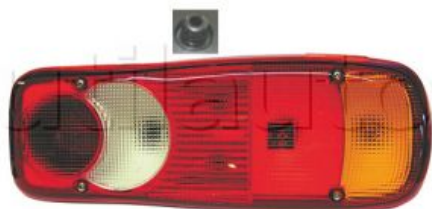

Feu arrière VIGNAL LC5 à ampoules - 24 Volts - 350 x 130 x 83 mm

Stop - Position - Clignotant - Antibrouillard - Feu de recul
Dimensions : L 350 x l 130 x Ep 83 mm

Fixation 2 vis ø 8 mm - Entraxe 152 mm

Homologué ADR

Référence	Caractéristiques	Connexion	Page Catalogue
VI152150	Feu gauche ou droit avec catadioptré rectangle - Position horizontale ou verticale	Presse-étoupe	109