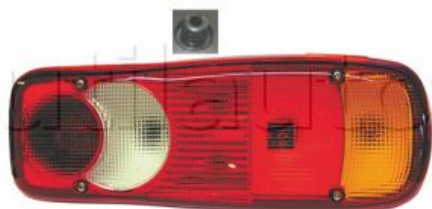

Feu arrière VIGNAL LC5 à ampoules - 24 Volts - 350 x 130 x 83 mm

Stop - Position - Clignotant - Antibrouillard - Feu de recul
Dimensions : L 350 x l 130 x Ep 83 mm

Fixation 2 vis ø 8 mm - Entraxe 152 mm

Homologué ADR

Référence	Caractéristiques	Connexion	Page Catalogue
VI153050	Feu droit avec catadioptré triangle - Position horizontale	Presse-étoupe	109