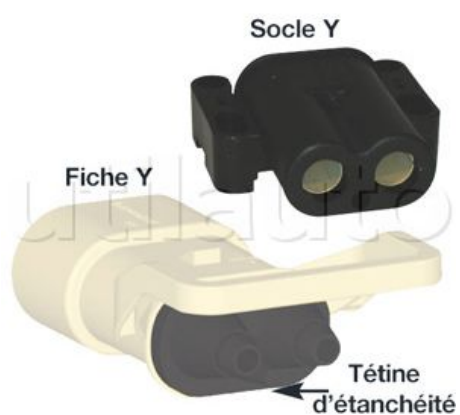

## Accessoires pour connecteurs type Y

Référence	Caractéristiques	Page Catalogue
Y49312T	Tétine arrière d'étanchéité pour socle et fiche Y.	221