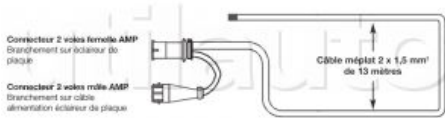

Faisceau principal seul pour Renault Mascott ou Mitsubishi Canter - 12 Volts

Faisceau principal seul de 13 mètres de câble méplat 2 x 1,5 mm² pour branchement sur l'alimentation de l'éclairage de plaque avec connexion d'origine AMP 2 voies.