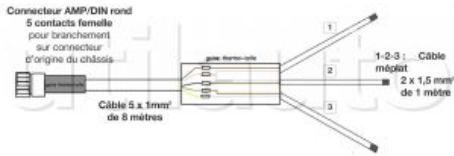

Faisceau pour Renault Truck Midlum et Premium et Volvo modèles FL et FE

Attention : Ce faisceau n'est PAS COMPATIBLE avec les nouvelles générations Euro 6, gamme C et T

Référence	Page Catalogue
416416	39.5