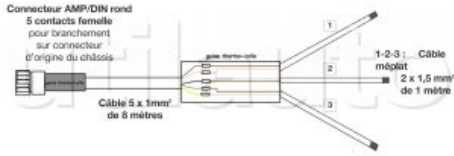

## Faisceau pour Renault Truck Midlum et Premium et Volvo modèles FL et FE

Attention : Ce faisceau n'est PAS COMPATIBLE avec les nouvelles générations Euro 6, gamme C et T

Référence	Page Catalogue
416416	39.5