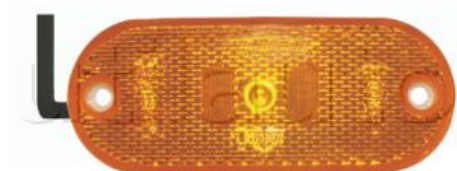

LED

Feu latéral orange à Leds avec catadioptré - IP67

Dimensions : L 110 x l 45 x Epaisseur 13 mm
Connexion : 1,65 mètre de câble plat + clip rapide
Fixation : 2 trous ø 4,5 mm - Entraxe : 90 mm
Montage : A plaquer