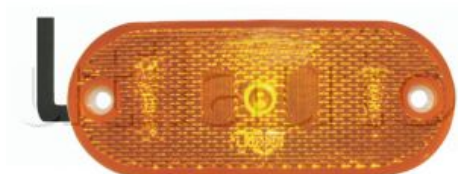

LED

## Feu latéral orange à Leds avec catadioptré - IP67

Dimensions : L 110 x l 45 x Epaisseur 13 mm  
Connexion : 1,65 mètre de câble plat + clip rapide  
Fixation : 2 trous ø 4,5 mm - Entraxe : 90 mm  
Montage : A plaquer