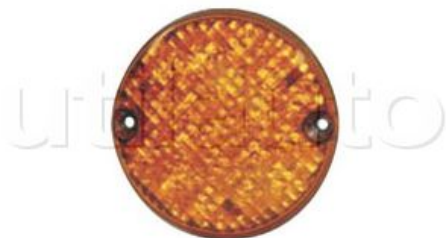

LED

Feu arrière modulaire à Leds - 12 ou 24 Volts - ø 95 mm

A encastrer - Fixation 2 trous ø 5 mm - Entraxe 80 mm

Ce type de feux peut être associé aux enjoliveurs présentés en accessoire

Couple de serrage des vis pour pose du feu : 0.80 N.m (Newton/mètre)

Référence	Caractéristiques	Connexion	Page Catalogue	Volts
386260	- Clignotant	Câble 100 mm	97	12 Volts