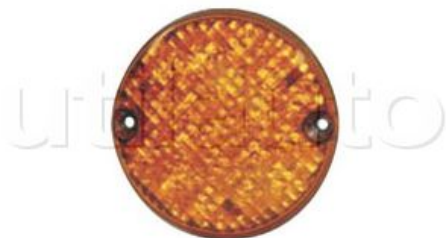

LED

Feu arrière modulaire à Leds - 12 ou 24 Volts - ø 95 mm

A encastrer - Fixation 2 trous ø 5 mm - Entraxe 80 mm

Ce type de feux peut être associé aux enjoliveurs présentés en accessoire

Couple de serrage des vis pour pose du feu : 0.80 N.m (Newton/mètre)

Référence	Caractéristiques	Connexion	Page Catalogue	Volts
386264	- Clignotant	Câble 100 mm	97	24 Volts