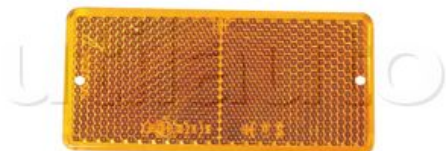

Catadioptres

Référence	Couleur	Dimensions en mm	Fixation	Page Catalogue
368122	Orange	106 x 50 mm	2 trous ø 4 mm - Entraxe 90 mm	118