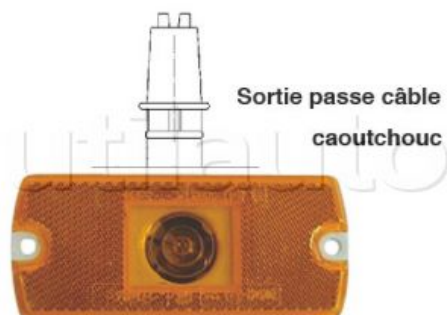

## Feu latéral avec catadioptre - 12/24 Volts

Dimensions : L 100 x l 44 x Ep 6 mm  
 Connexion : 2 fiches plates 6,35 mm  
 Fixation : 2 trous ø 5 mm - Entraxe : 90 mm  
 Montage : A plaquer

Pour ampoule Wedge 12 ou 24 Volts non fournies..  
 Réf ampoule 12 Volts 3 watts : 805552  
 Réf ampoule 24 Volts 3 watts : 805554.

Référence	Caractéristiques	Homologation RTMDR	Page Catalogue
FGP2010	Sortie : Sortie droite Passe câble caoutchouc		66