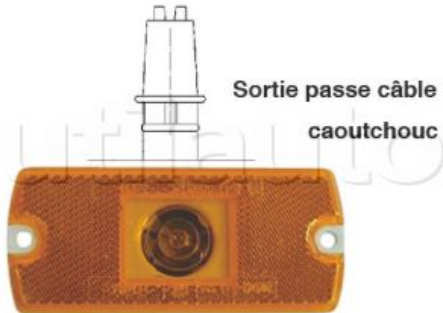

Feu latéral avec catadioptre - 12/24 Volts

Dimensions : L 100 x l 44 x Ep 6 mm
 Connexion : 2 fiches plates 6,35 mm
 Fixation : 2 trous ø 5 mm - Entraxe : 90 mm
 Montage : A plaquer

Pour ampoule Wedge 12 ou 24 Volts non fournies..
 Réf ampoule 12 Volts 3 watts : 805552
 Réf ampoule 24 Volts 3 watts : 805554.

Référence	Caractéristiques	Homologation RTMDR	Page Catalogue
FGP2010	Sortie : Sortie droite Passe câble caoutchouc		66