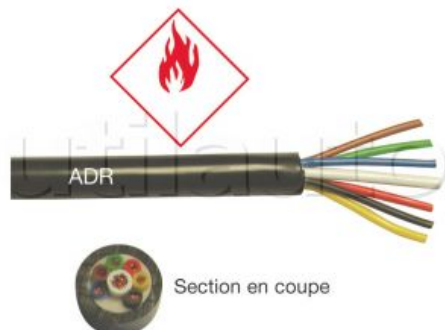

Câble ADR spécial transport matières dangereuses

Conforme à la norme NF 13413 et ADR réglementant les multiconducteurs pour l'automobile et le poids-lourd, notamment pour le transport de matières dangereuses (RTMDR).

Certificat d'homologation N°TU076-03.

UTILISATIONS :

Automobile, utilitaire, poids-lourd, carrosserie industrielle.

Les câbles ADR sont utilisés pour la fabrication des véhicules industriels. Ils sont conformes pour la confection de faisceaux électriques pour les véhicules utilisés pour le transport de matières dangereuses désignées par la norme ADR du 01/01/1999, classe 1, paragraphe 220516.

Leur composition les destine également aux montages exposés à de fortes contraintes mécaniques et thermiques.

CARACTERISTIQUES TECHNIQUES :

- Courant continu (DC) : 75 volts maxi
- Courant alternatif (AC) : 50 volts maxi
- Conducteurs : Ame souple cuivre rouge classe 5-CEI 20-29 (Norme IEC 228)
- Isolation des éléments intérieurs : PVC + couleurs correspondantes aux normes automobiles et poids-lourds en vigueur. (Tableau des coloris des éléments intérieurs sur demande).
- Isolation extérieure : PUR (polyuréthane) - Couleur NOIRE
- Température d'utilisation : - 40° à + 80°C
- Marquage du câble : ADR + Section
- Non propageateur de flamme - ISO 6722