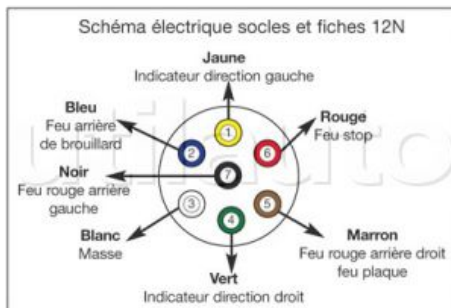

Fiches Type 12N - 7 pôles - 12 Volts

Fiches plastique ou métal pour véhicules 12 volts
 Norme ISO 1724
 Connexions à vis

Référence	Caractéristiques	Page Catalogue
CPC76	Fiche métal	210