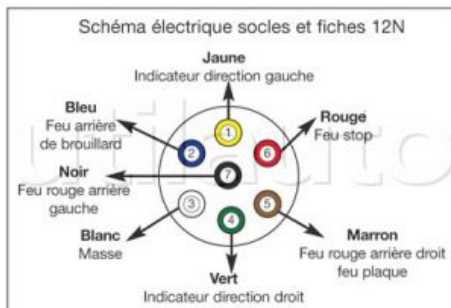

## Fiches Type 12N - 7 pôles - 12 Volts

Fiches plastique ou métal pour véhicules 12 volts  
 Norme ISO 1724  
 Connexions à vis

Référence	Caractéristiques	Page Catalogue
CPC740	Fiche plastique à fermeture rapide	210