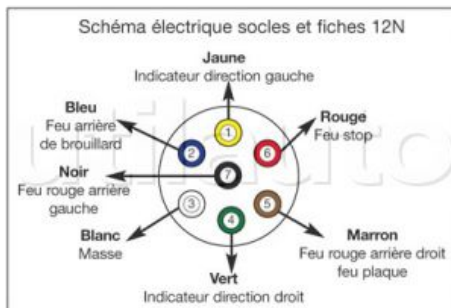

Fiches Type 12N - 7 pôles - 12 Volts

Fiches plastique ou métal pour véhicules 12 volts
 Norme ISO 1724
 Connexions à vis

Référence	Caractéristiques	Page Catalogue
CPC710	Fiche plastique	210
CPC740	Fiche plastique à fermeture rapide	210
CPC76	Fiche métal	210