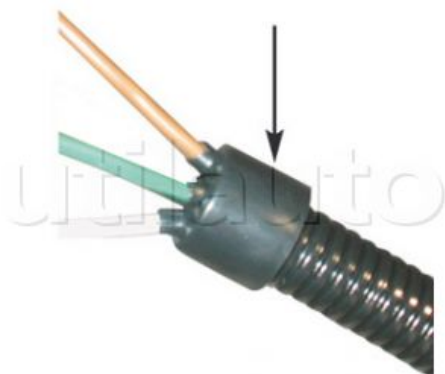

Terminaux souples pour gaine annelée - IP55

Caractéristiques :

Les sorties sont fermées et peuvent être ouvertes indépendamment

PVC noir

IP 55

Référence	Caractéristiques	Page Catalogue
135208	Pour gaine 8,5 mm avec 3 sorties	250