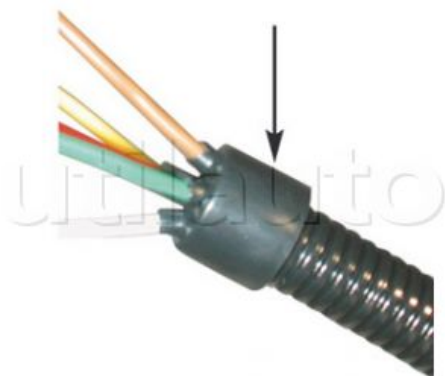

Terminaux souples pour gaine annelée - IP55

Caractéristiques :

Les sorties sont fermées et peuvent être ouvertes indépendamment

PVC noir

IP 55

Référence	Caractéristiques	Page Catalogue
135212	Pour gaine 12-13 mm avec 6 sorties	250