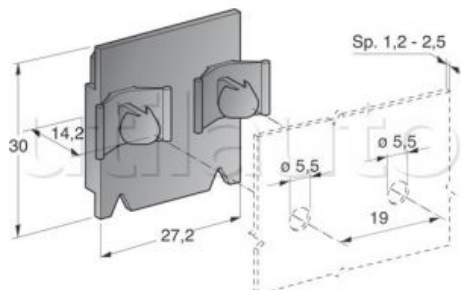

## Support à clipser pour porte-fusibles Universels et MAXI et porte mini relais

Support pour :

Porte fusibles Universels réf. 100330 et 100350

Porte fusibles MAXI réf. 100380 et 100390

Porte mini relais réf. 4410245

A clipser dans 2 trous  $\varnothing$  6,5 mm.

Référence	Page Catalogue
100393	305