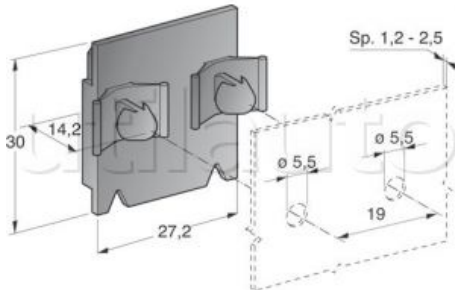

Support à clipser pour porte-fusibles Universels et MAXI et porte mini relais

Support pour :
Porte fusibles Universels réf. 100330 et 100350
Porte fusibles MAXI réf. 100380 et 100390
Porte mini relais réf. 4410245

A clipser dans 2 trous $\varnothing 6,5$ mm.

| Référence | Page Catalogue |
|-----------|----------------|
| 100393 | 305 |