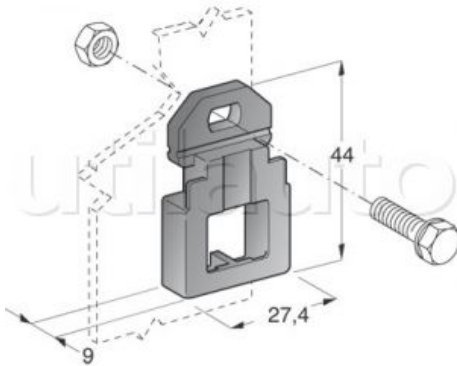

Support à visser pour porte-fusibles Universels et MAXI et porte mini relais

Support pour :
Porte fusibles Universels réf. 100330 et 100350
Porte fusibles MAXI réf. 100380 et 100390
Porte mini relais réf. 4410245

Fixation par vis M5 maximum

Référence	Page Catalogue
100394	305