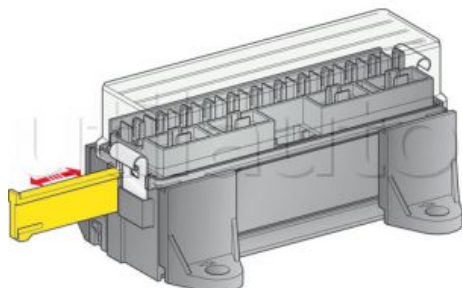

Boîte à fusibles pour 16 fusibles UNIVERSELS

Couvercle transparent avec joint
Livrée avec 4 pattes, 1 clé de verrouillage des contacts (voir photo) et tous les contacts nécessaires au montage de la boîte
Diamètre trous : 8,5 mm
Entraxe trous de fixation : 93,5 X 71 mm