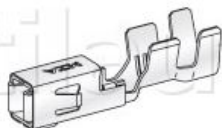

Cosse pour boîtes modulaires pour connexion fusibles MINI

Référence	Page Catalogue	Pour câble de section / diamètre
1108331	312	1 à 2 mm ²