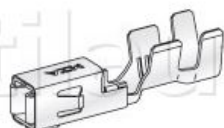

Cosse pour boîtes modulaires pour connexion fusibles MINI

Référence	Page Catalogue	Pour câble de section / diamètre
1108332	312	2,5 à 4 mm ²