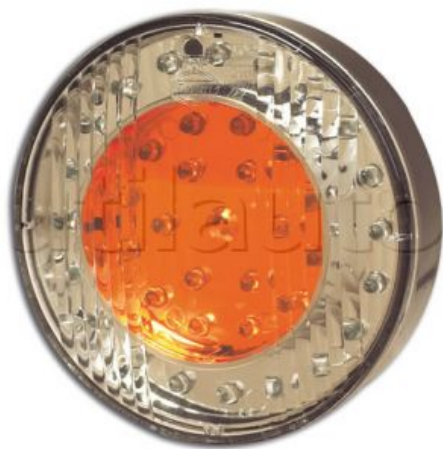

LED

Feu arrière modulaire 38 Leds -12 ou 24 Volts - ø 103 mm - IP68

A poser
Fixation 2 vis - Entraxe 45 mm - Connexion câble 800 mm
Pour petits véhicules et remorques

Référence	Caractéristiques	Page Catalogue	Volts
350480	- Stop - Position - Clignotant	100	12 Volts