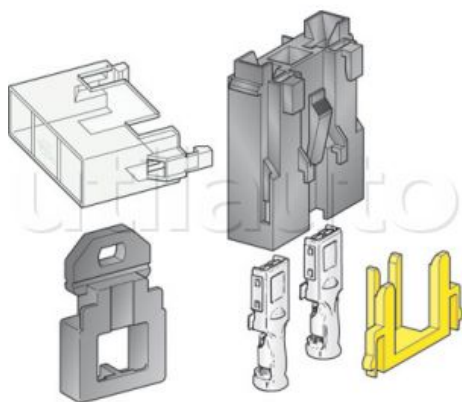

Kit porte-fusibles pour fusibles MAXI à fiches

Kit composé de :

- 1 porte-fusible
- + 1 couvercle
- + 2 cosses de fixation (pour câble 1.5 à 2.5 mm²)
- + clé de verrouillage + plaque-support fixation vis M5

Vendu à l'unité

Référence	Page Catalogue
100001	302