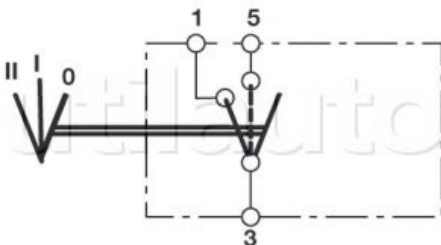

Référence	Page Catalogue	Volts
944026	353	12/24V