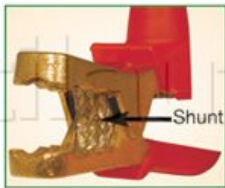

Pince de masse laiton - Modèle professionnel - Spécial forts ampérages

Spécial forts ampérages - Travaux publics, engins ...
Pour câble jusqu'à 95 mm².

| Référence | Ampérage | Couleur | Page Catalogue | Pour câble de section / diamètre |
|-----------|----------|--------------------|----------------|----------------------------------|
| 130038 | 600 | + Rouge avec shunt | 238 | 50 à 95 mm ² |