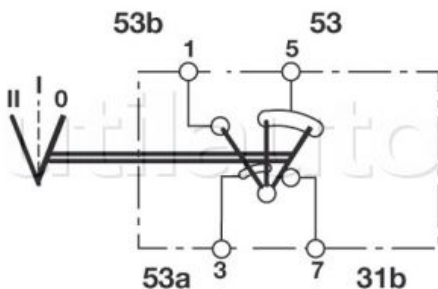

Interrupteur 3 positions - Inverseur double 0-I-II pour essuie-glaces à 2 vitesses

Interrupteur pour un équipement de 1er monte et recharge équivalent aux équipements majeurs éclairage et commutation.

Spécifications techniques :

- Utilisable en 12 et 24 Volts
- Protection étanchéité : IP 67
- Raccordement par languette 6.35 mm
- Température d'utilisation : -30° à + 85°C
- Charge maximale 12 Volts : 16 Ampères - 24 Volts : 8 Ampères.
- Contacts argent
- Durée de vie moyenne 250.000 cycles
- Perçage standard 44.1 x 22.1 mm - Pour panneau épaisseur 2.5 mm maxi.
- Equivalents / adaptables 1er équipement SWF.

Peuvent être livrés en 2 versions :

- Soit en 12/24 Volts (livrés sans lampe). Les lampes ou Leds sont alors commandées séparément en version 12 ou 24 Volts. Ces interrupteurs fonctionnent en mode éclairage simple : la pastille lumineuse ne s'éclaire que lorsque l'interrupteur est en position marche.

- Soit en 12 ou 24 Volts (livrés avec lampe). Ces interrupteurs permettent un double éclairage : de position et de fonction (interrupteurs rétro-éclairés). L'interrupteur s'éclaire légèrement lorsque les feux du véhicule sont mis en marche pour un repérage aisé (éclairage de position) et s'éclaire plus intensément lorsque l'interrupteur est mis en position marche (éclairage de fonction). Ces interrupteurs ne sont livrables qu'avec lampe 12 ou 24 Volts.

Il est possible de les équiper de Leds blanches ou de couleurs. Il faut alors commander les Leds séparément et les installer à la place des lampes.

Légende pour les références ci-dessous :

- 12/24V : Interrupteur sans lampe. Commander les lampes ou Leds souhaitées.
- 12V-PFou 24V-PF : Interrupteurs en 12 ou 24 Volts avec un double éclairage de position ou de fonction. Livrés avec les lampes correspondantes.