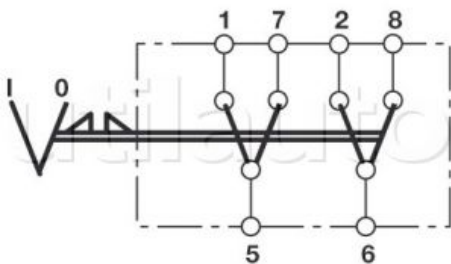

Interrupteur - Inverseur avec verrouillage en position marche (I) et arrêt (O)

Interrupteur pour un équipement de 1ère monte et rechange équivalent aux équipements majeurs éclairage et commutation.

Spécifications techniques :

- Utilisable en 12 et 24 Volts
- Protection étanchéité : IP 67
- Raccordement par languette 6.35 mm
- Température d'utilisation : -30° à + 85°C
- Charge maximale 12 Volts : 16 Ampères - 24 Volts : 8 Ampères.
- Contacts argent
- Durée de vie moyenne 250.000 cycles
- Perçage standard 44.1 x 22.1 mm - Pour panneau épaisseur 2.5 mm maxi.
- Equivalents / adaptables 1er équipement HELLA.

Peuvent être livrés en 2 versions :

- Soit en 12/24 Volts (livrés sans lampe). Les lampes ou Leds sont alors commandées séparément en version 12 ou 24 Volts. Ces interrupteurs fonctionnent en mode éclairage simple : la pastille lumineuse ne s'éclaire que lorsque l'interrupteur est en position marche.

- Soit en 12 ou 24 Volts (livrés avec lampe). Ces interrupteurs permettent un double éclairage : de position et de fonction (interrupteurs rétro-éclairés). L'interrupteur s'éclaire légèrement lorsque les feux du véhicule sont mis en marche pour un repérage aisé (éclairage de position) et s'éclaire plus intensément lorsque l'interrupteur est mis en position marche (éclairage de fonction). Ces interrupteurs ne sont livrables qu'avec lampe 12 ou 24 Volts.

Il est possible de les équiper de Leds blanches ou de couleurs. Il faut alors commander les Leds séparément et les installer à la place des lampes.

Légende pour les références ci-dessous :

- 12/24V : Interrupteur sans lampe. Commander les lampes ou Leds souhaitées.
- 12V-PFou 24V-PF : Interrupteurs en 12 ou 24 Volts avec un double éclairage de position ou de fonction. Livrés avec les lampes correspondantes.