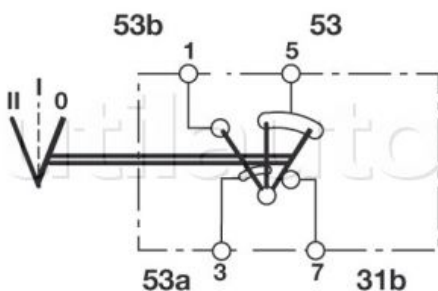

Interrupteur 3 positions - Inverseur double 0-I-II pour essuie glaces à 2 vitesses

Interrupteur pour un équipement de 1ère monte et recharge équivalent aux équipements majeurs éclairage et commutation.

Spécifications techniques :

- Utilisable en 12 et 24 Volts
- Protection étanchéité : IP 67
- Raccordement par languette 6.35 mm
- Température d'utilisation : -30° à + 85°C
- Charge maximale 12 Volts : 16 Ampères - 24 Volts : 8 Ampères.
- Contacts argent
- Durée de vie moyenne 250.000 cycles
- Perçage standard 44.1 x 22.1 mm - Pour panneau épaisseur 2.5 mm maxi.
- Equivalents / adaptables 1er équipement HELLA.

Peuvent être livrés en 2 versions :

- Soit en 12/24 Volts (livrés sans lampe). Les lampes ou Leds sont alors commandées séparément en version 12 ou 24 Volts. Ces interrupteurs fonctionnent en mode éclairage simple : la pastille lumineuse ne s'éclaire que lorsque l'interrupteur est en position marche.

- Soit en 12 ou 24 Volts (livrés avec lampe). Ces interrupteurs permettent un double éclairage : de position et de fonction (interrupteurs rétro-éclairés). L'interrupteur s'éclaire légèrement lorsque les feux du véhicule sont mis en marche pour un repérage aisé (éclairage de position) et s'éclaire plus intensément lorsque l'interrupteur est mis en position marche (éclairage de fonction). Ces interrupteurs ne sont livrables qu'avec lampe 12 ou 24 Volts.

Il est possible de les équiper de Leds blanches ou de couleurs. Il faut alors commander les Leds séparément et les installer à la place des lampes.

Légende pour les références ci-dessous :

- 12/24V : Interrupteur sans lampe. Commander les lampes ou Leds souhaitées.
- 12V-PFou 24V-PF : Interrupteurs en 12 ou 24 Volts avec un double éclairage de position ou de fonction. Livrés avec les lampes correspondantes.