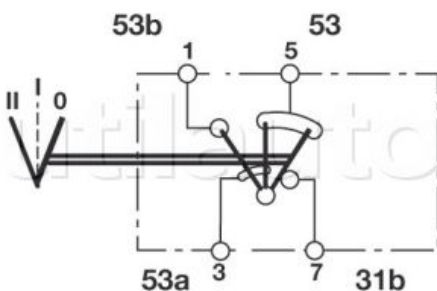

Interrupteur 3 positions - Inverseur double 0-I-II pour essuie glaces à 2 vitesses

Interrupteur pour un équipement de 1ère monte et recharge équivalent aux équipements majeurs éclairage et commutation.

Spécifications techniques :

- Utilisable en 12 et 24 Volts
- Protection étanchéité : IP 67
- Raccordement par languette 6.35 mm
- Température d'utilisation : -30° à + 85°C
- Charge maximale 12 Volts : 16 Ampères - 24 Volts : 8 Ampères.
- Contacts argent
- Durée de vie moyenne 250.000 cycles
- Perçage standard 44.1 x 22.1 mm - Pour panneau épaisseur 2.5 mm maxi.
- Equivalents / adaptables 1er équipement HELLA.

Peuvent être livrés en 2 versions :

- Soit en 12/24 Volts (livrés sans lampe). Les lampes ou Leds sont alors commandées séparément en version 12 ou 24 Volts. Ces interrupteurs fonctionnent en mode éclairage simple : la pastille lumineuse ne s'éclaire que lorsque l'interrupteur est en position marche.

- Soit en 12 ou 24 Volts (livrés avec lampe). Ces interrupteurs permettent un double éclairage : de position et de fonction (interrupteurs rétro-éclairés). L'interrupteur s'éclaire légèrement lorsque les feux du véhicule sont mis en marche pour un repérage aisé (éclairage de position) et s'éclaire plus intensément lorsque l'interrupteur est mis en position marche (éclairage de fonction). Ces interrupteurs ne sont livrables qu'avec lampe 12 ou 24 Volts.

Il est possible de les équiper de Leds blanches ou de couleurs. Il faut alors commander les Leds séparément et les installer à la place des lampes.

Légende pour les références ci-dessous :

- 12/24V : Interrupteur sans lampe. Commander les lampes ou Leds souhaitées.
- 12V-PFou 24V-PF : Interrupteurs en 12 ou 24 Volts avec un double éclairage de position ou de fonction. Livrés avec les lampes correspondantes.