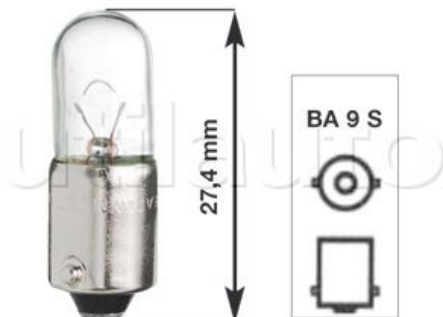

Lampe témoin - Culot métal BA 9 S - Hauteur 27,4 mm

Boîte carton de 10 pièces.

Référence	Caractéristiques	Culot ampoule	Page Catalogue	Puissance (Watts)	Volts
805526	Correspondance JAHN : (1500)	BA 9 S	175	4	6