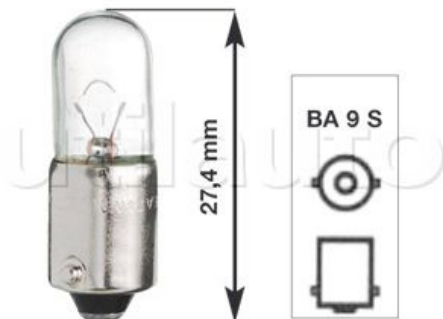

## Lampe témoin - Culot métal BA 9 S - Hauteur 27,4 mm

Boîte carton de 10 pièces.

Référence	Caractéristiques	Culot ampoule	Page Catalogue	Puissance (Watts)	Volts
805527	Correspondance JAHN : (1501)	BA 9 S	175	4	12