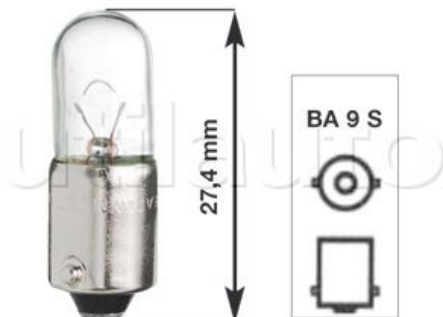

Lampe témoin - Culot métal BA 9 S - Hauteur 27,4 mm

Boîte carton de 10 pièces.

Référence	Caractéristiques	Culot ampoule	Page Catalogue	Puissance (Watts)	Volts
805527E	Lampe économique	BA 9 S	175	4	12