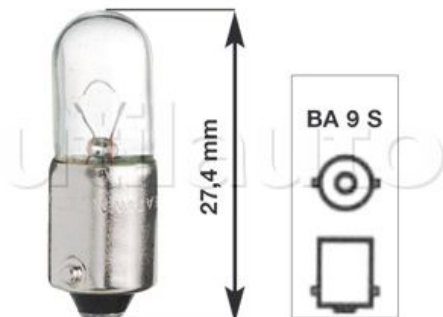

## Lampe témoin - Culot métal BA 9 S - Hauteur 27,4 mm

Boîte carton de 10 pièces.

Référence	Caractéristiques	Culot ampoule	Page Catalogue	Puissance (Watts)	Volts
805561	Correspondance JAHN : (1561)	BA 9 S	175	5	12