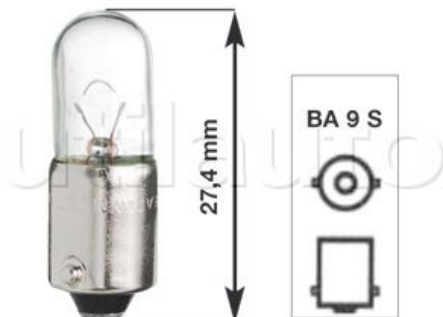

Lampe témoin - Culot métal BA 9 S - Hauteur 27,4 mm

Boîte carton de 10 pièces.

Référence	Caractéristiques	Culot ampoule	Page Catalogue	Puissance (Watts)	Volts
805532	Correspondance JAHN : (1502)	BA 9 S	175	4	24