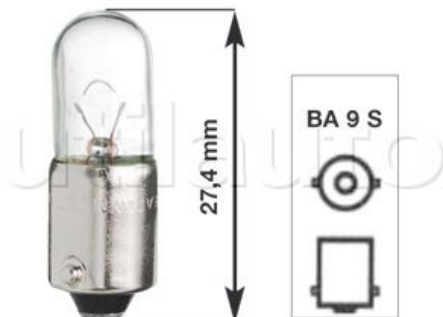

Lampe témoin - Culot métal BA 9 S - Hauteur 27,4 mm

Boîte carton de 10 pièces.

Référence	Caractéristiques	Culot ampoule	Page Catalogue	Puissance (Watts)	Volts
805532E	Lampe économique	BA 9 S	175	4	24