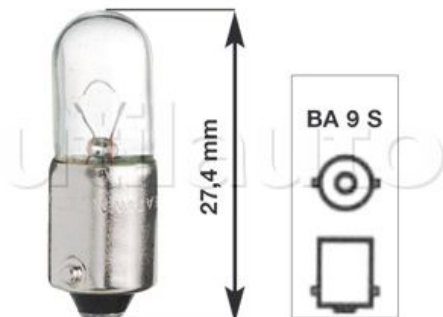

## Lampe témoin - Culot métal BA 9 S - Hauteur 27,4 mm

Boîte carton de 10 pièces.

Référence	Caractéristiques	Culot ampoule	Page Catalogue	Puissance (Watts)	Volts
801535	Lampe Heavy Duty renforcée - Antivibration - Correspondance JAHN : (1506)	BA 9 S	175	4	24
805526	Correspondance JAHN : (1500)	BA 9 S	175	4	6
805527	Correspondance JAHN : (1501)	BA 9 S	175	4	12
805527E	Lampe économique	BA 9 S	175	4	12
805532	Correspondance JAHN : (1502)	BA 9 S	175	4	24
805532E	Lampe économique	BA 9 S	175	4	24
805561	Correspondance JAHN : (1561)	BA 9 S	175	5	12