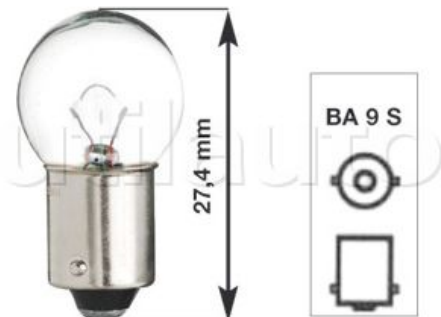

Lampe témoin - Culot métal BA 9 S - Hauteur 27,4 mm

Boîte carton de 10 pièces.

Référence	Caractéristiques	Culot ampoule	Page Catalogue	Puissance (Watts)	Volts
805533	Correspondance JAHN : (1531)	BA 9 S	175	6	12