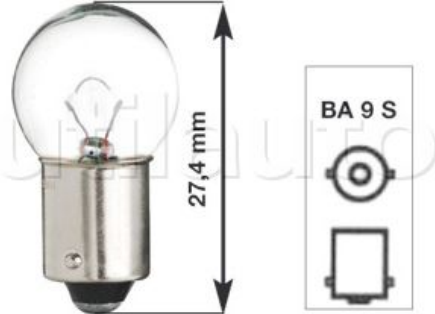

## Lampe témoin - Culot métal BA 9 S - Hauteur 27,4 mm

Boîte carton de 10 pièces.

Référence	Caractéristiques	Culot ampoule	Page Catalogue	Puissance (Watts)	Volts
805533	Correspondance JAHN : (1531)	BA 9 S	175	6	12