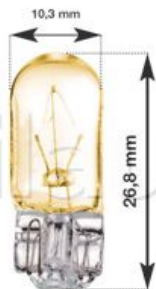

Lampe témoin orange T10 - Culot verre Wedge Base - Hauteur 26,8 mm x largeur 10,3 mm

Boîte carton de 10 pièces.

Référence	Caractéristiques	Culot ampoule	Page Catalogue	Puissance (Watts)	Volts
805524	Correspondance JAHN : (1624A)	W2,1x9,5D	176	5	12