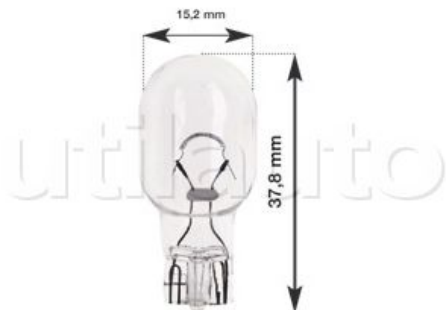

## Lampe témoin T16 - Culot verre - Wedg - Hauteur 37,8 mm x largeur 15,2 mm

Boîte carton de 10 pièces

Référence	Caractéristiques	Culot ampoule	Page Catalogue	Puissance (Watts)	Volts
805607	Correspondance JAHN : (1607)	W2,1x9,5D	176	16	12