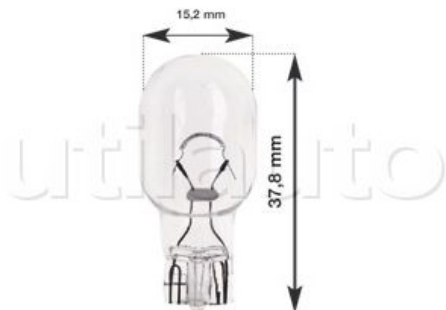

Lampe témoin T16 - Culot verre - Wedg - Hauteur 37,8 mm x largeur 15,2 mm

Boîte carton de 10 pièces

Référence	Caractéristiques	Culot ampoule	Page Catalogue	Puissance (Watts)	Volts
805607	Correspondance JAHN : (1607)	W2,1x9,5D	176	16	12