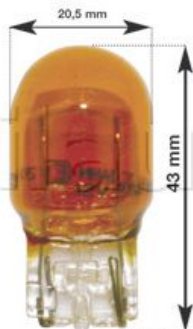

## Lampe témoin T20 - Culot verre pour vo japonais

Boîte carton de 10 pièces

Référence	Caractéristiques	Culot ampoule	Page Catalogue	Puissance (Watts)	Volts
805633	Lampe témoin T20 orange - Correspondance JAHN : (1633)	W3x16D	176	21	12