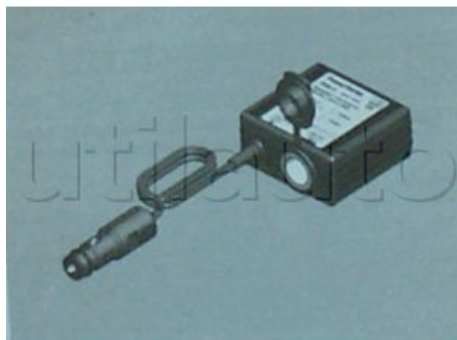

Abaisseur de tension 24->12 Volts connexion prise allume-cigare

Entrée : connexion sur prise allume-cigare ISO4165.
Sortie : Socle allume-cigare intégré.
Puissance : 6 Ampères continu (72 Watts)
Température de fonctionnement : -25°C. à +30°C.
Poids : 225 g.
Dimensions : 90 x 47 x 42 mm.

Référence	Page Catalogue
PV7	323