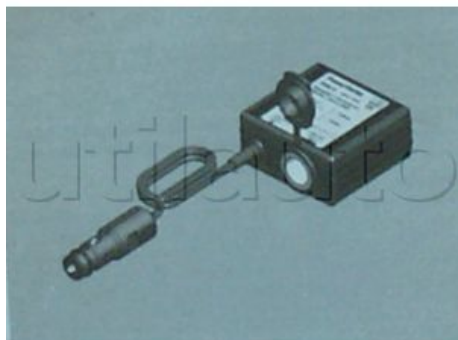

Abaisseur de tension 24->12 Volts connexion prise allume-cigare

Entrée : connexion sur prise allume-cigare ISO4165.
Sortie : Socle allume-cigare intégré.
Puissance : 6 Ampères continu (72 Watts)
Température de fonctionnement : -25°C. à +30°C.
Poids : 225 g.
Dimensions : 90 x 47 x 42 mm.

Référence	Page Catalogue
PV7	323