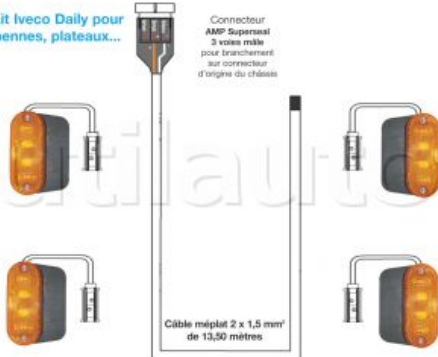

Kit Iveco Daily pour
bennes, plateaux...

Kit électrique 12 Volts pour bennes, plateaux... IVECO DAILY

Kit électrique 12 volts pour bennes, plateaux... IVECO Daily composé de :

- 1 faisceau principal de 13,50 mètres de câble méplat 2 x 1,5 mm² avec connexion d'origine 3 voies AMP superseal.
- 4 Feux latéraux oranges à leds sur patte équerre avec 1 mètre de câble 2 x 0,5 mm² et clip rapide câblé.

Nous recommandons la pose d'une protection type gaine thermorétractable sur chaque clip rapide câblé afin de garantir l'étanchéité (infiltrations d'eau et de poussière).

Référence

416245

Page Catalogue

K11